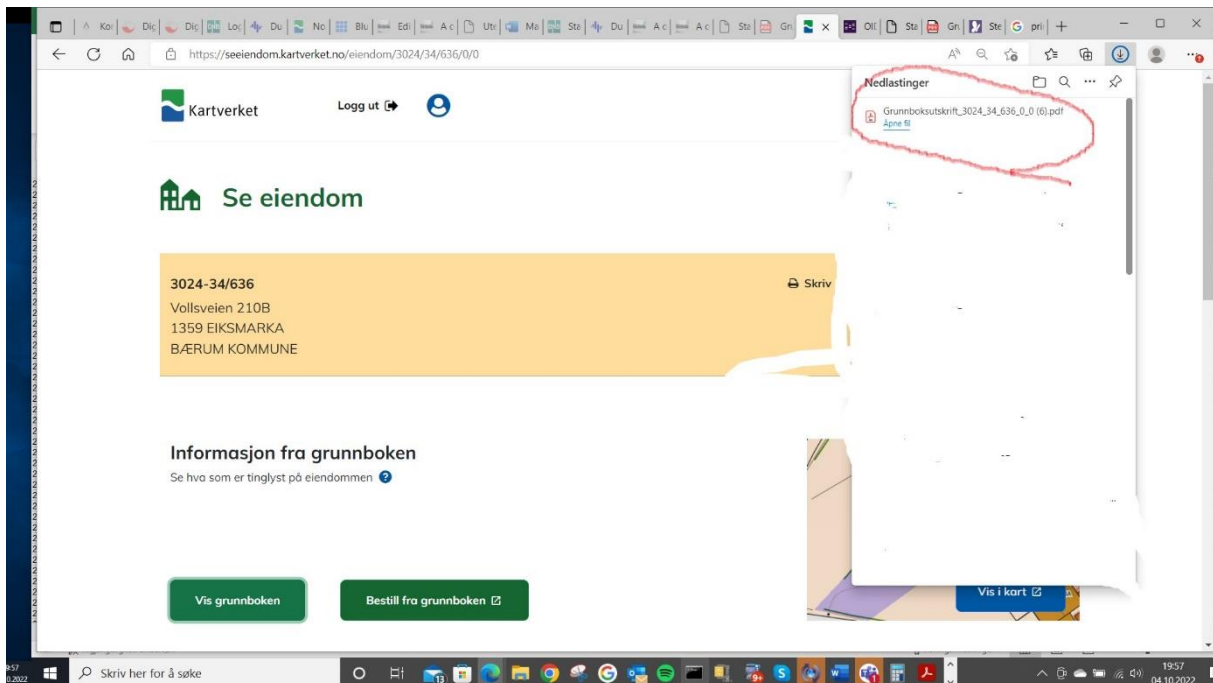

Grunnboken lastes ned i PDF format. Og man kan åpne den ved å trykke på lenken eller finne den i din maskin sin nedlastningsfolder.