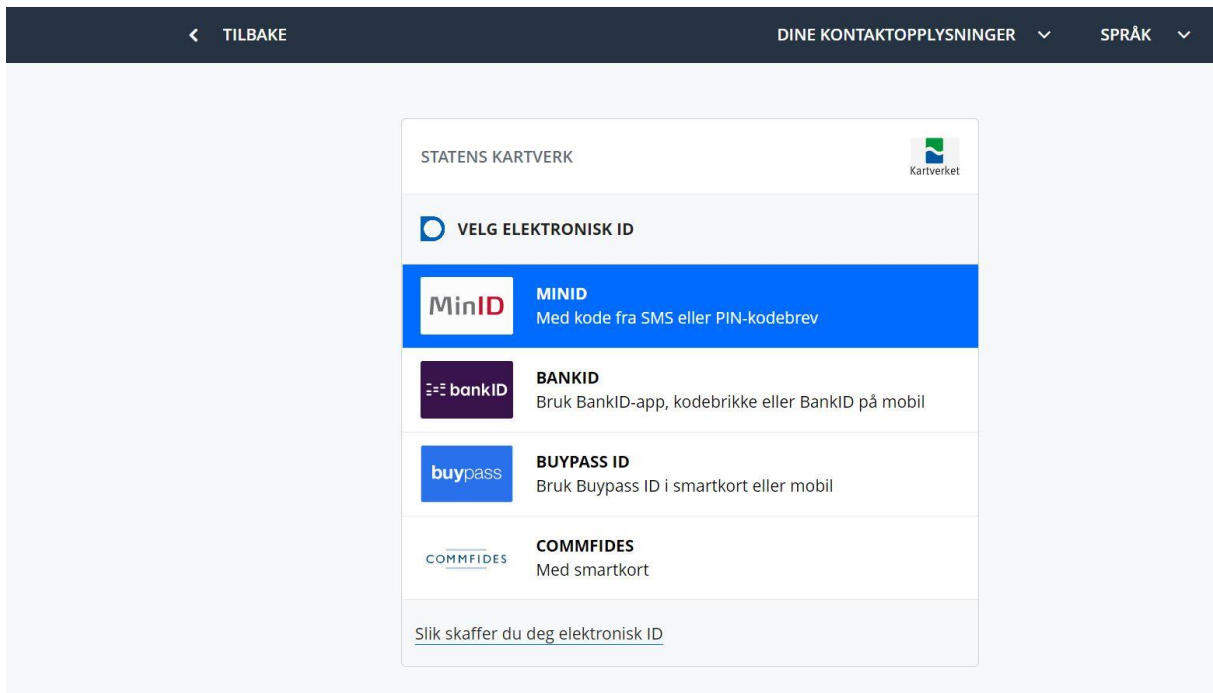

https://seeiendom.kartverket.no

Kartverket Logg ut

Se eiendom

Finn informasjon om en eiendom
Søk med adresse eller matrikkelnummer

Vollsveien 210b

Sted
Eiksmarka

SØKERESULTAT

[3024-34/636](#)
VOLLSVEIEN 210B, 1359 EIKSMARKA, BÆRUM KOMMUNE

Trykk på lenken for søkere

Kartverket Logg ut

Se eiendom

3024-34/636
Vollsveien 210B
1359 EIKSMARKA
BÆRUM KOMMUNE

Skriv ut Søk på nytt

Informasjon fra grunnboken

Se hva som er tinglyst på eiendommen

Vis grunnboken Bestill fra grunnboken

Vis i kart

Vis Grunnboken krever innlogging.

Grunnboken lastes ned i PDF format. Og man kan åpne den ved å trykke på lenken eller finne den i din maskin sin nedlastningsfolder.

Utsnitt av grunnboken. Dersom din eiendom er medeier i tomtesameiet vil det være listet 15 eiendommer. Se nedenfor.